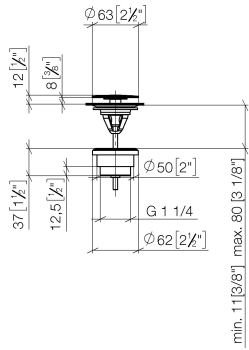

Garniture d'écoulement sans commande à pression 1 1/4" - Champagne  
brossé (Or 22cts)

---

IMO

10 126 970

Uniquement pour lavabo sans trop-plein.

Garniture d'écoulement sans commande à pression 1 1/4" - Champagne  
brossé (Or 22cts)

IMO

10 126 970  
mm [inches]

Garniture d'écoulement sans commande à pression 1 1/4" - Champagne  
brossé (Or 22cts)

IMO

10 126 970

Les pièces pour les  
autres finitions  
peuvent être  
trouvées ici : Chrome